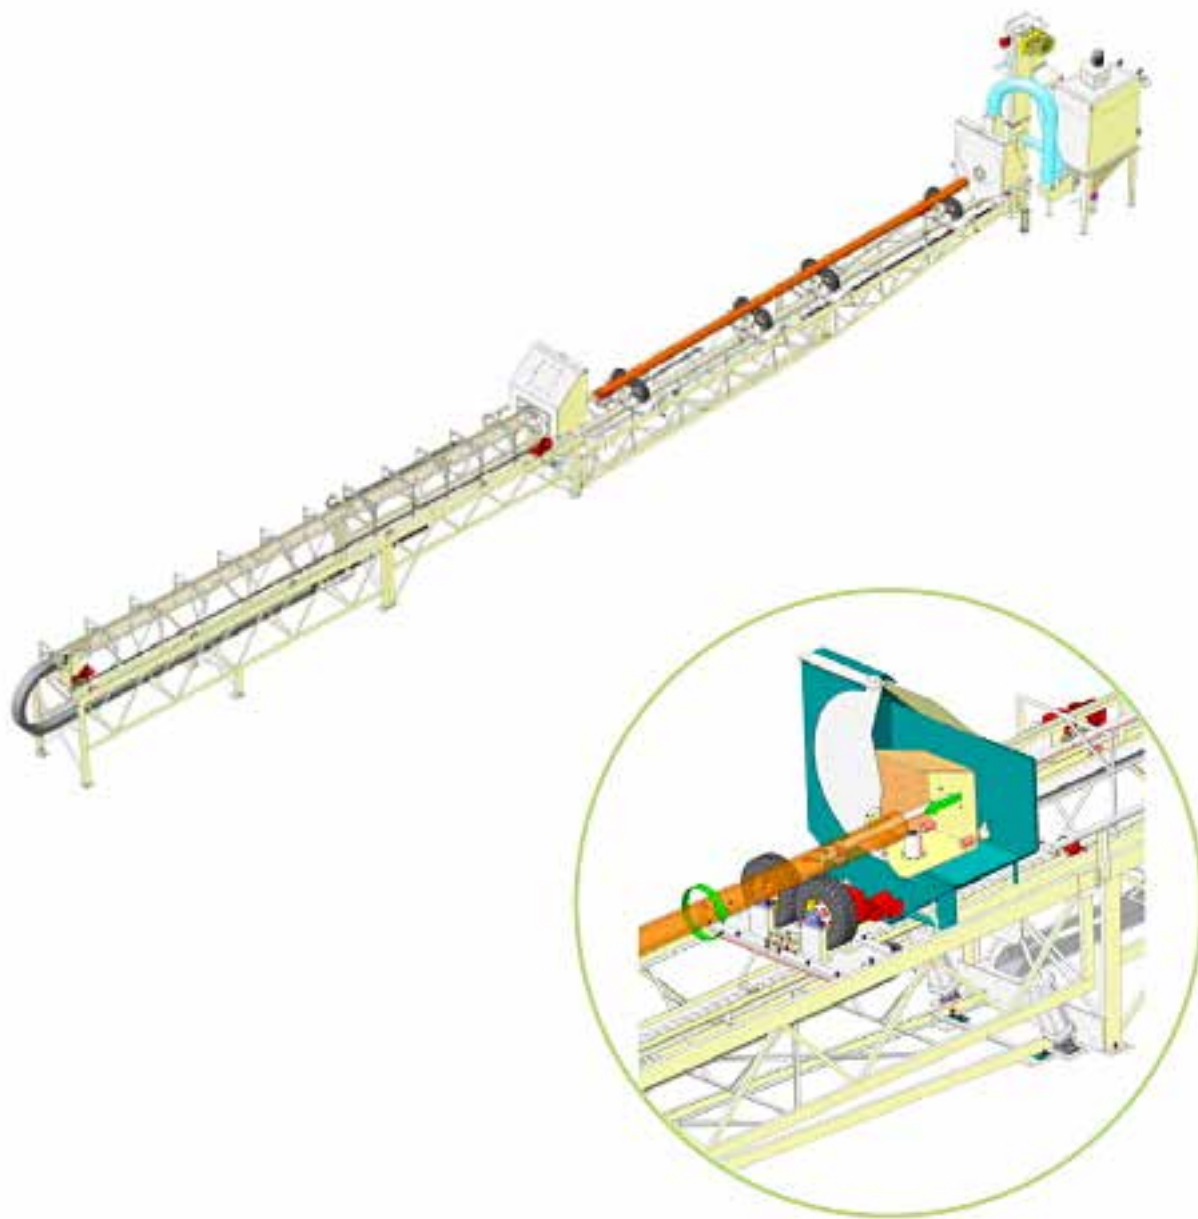

> Jateamento **INTERNO DE TUBOS**

• +55 51 3041.6633
• cmv@cmv.com.br
• www.cmv.com.br

CONTATE NOSSA EQUIPE DE VENDAS PARA MAIORES INFORMAÇÕES:

Telefone: +55 51 3041.6633

E-mail: vendas@cmv.com.br

cmv®